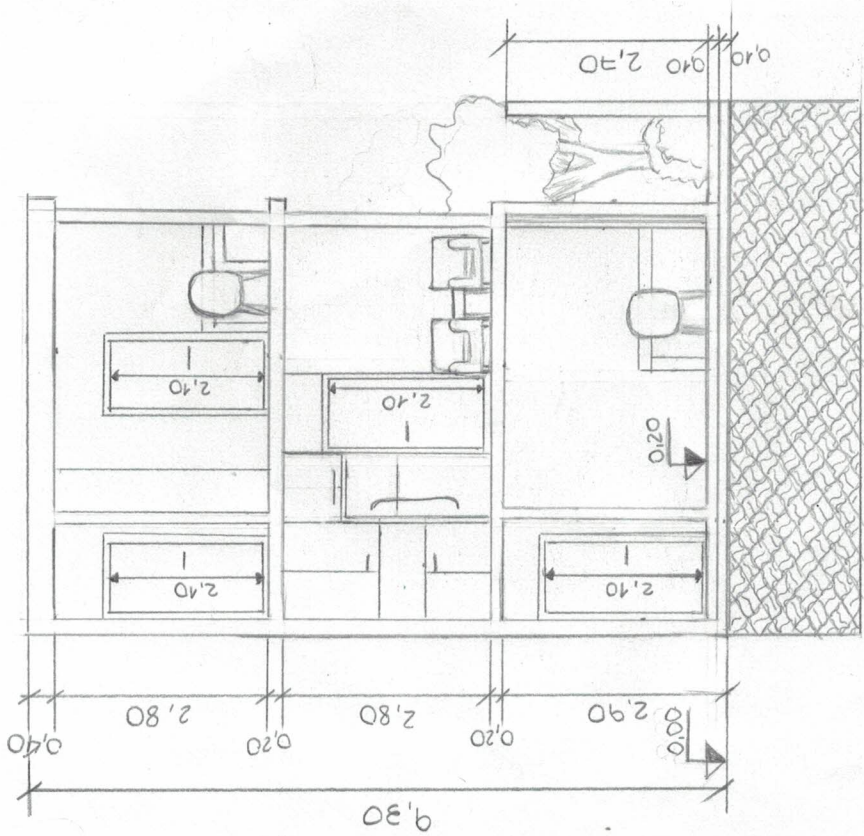

7 **CORTE AA E FACHADA**

ESCALA: 1:100