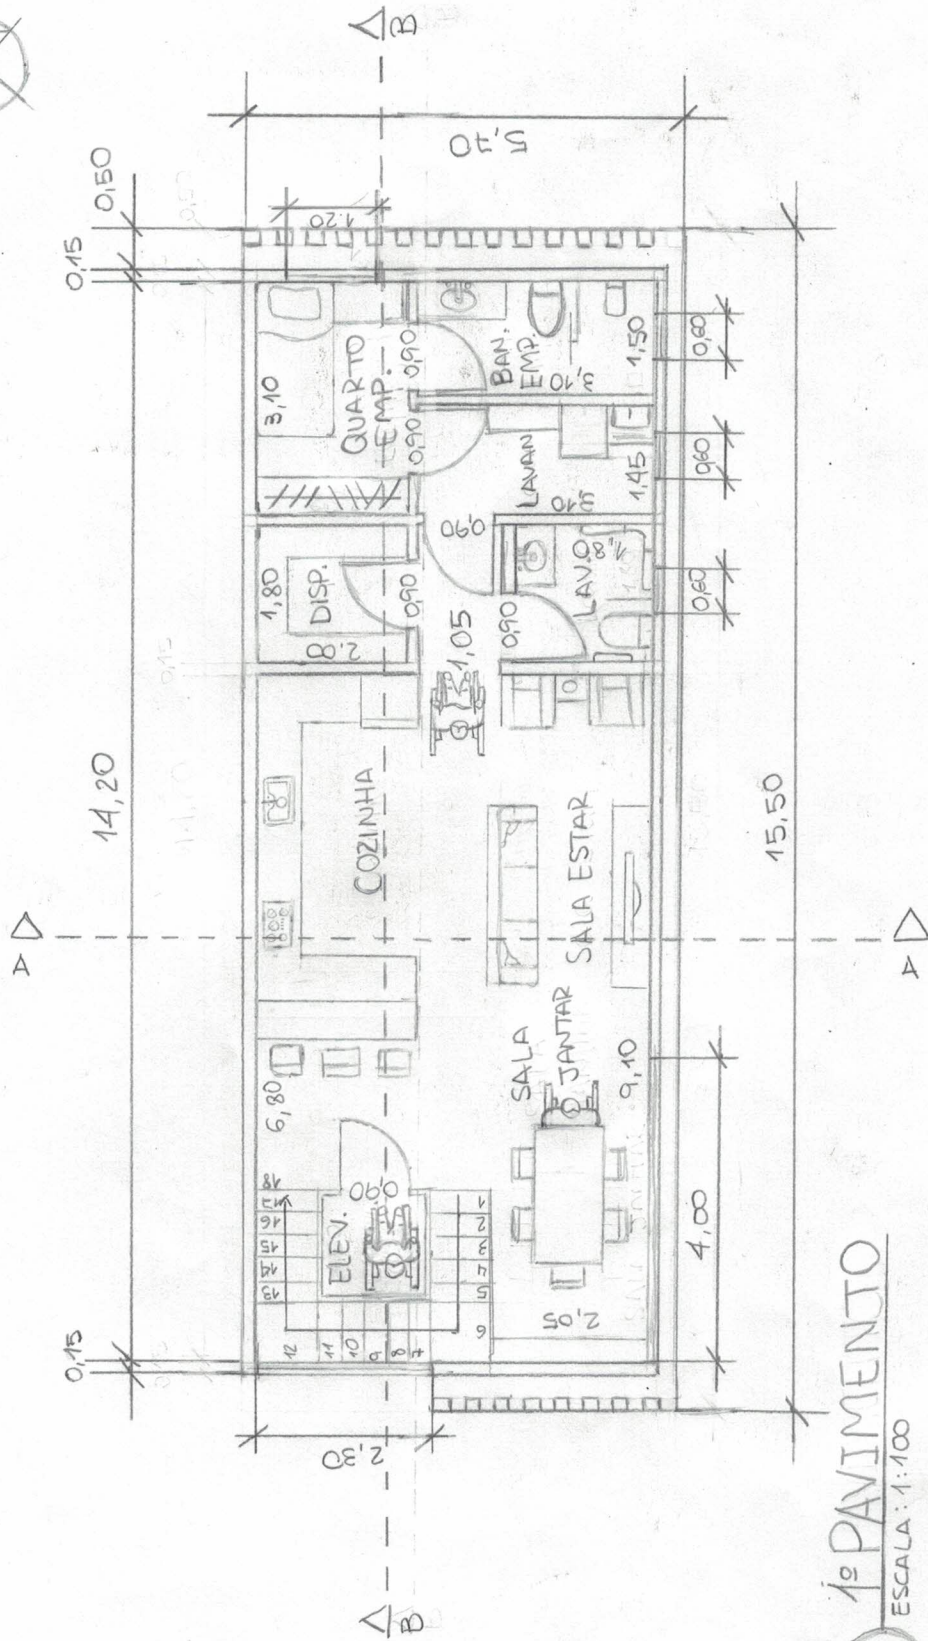

4 1º PAVIMENTO
ESCALA: 1:100

UNISA	Universidade Santo Amaro - UNISA	Folha	4/7
	Curso de Arquitetura e Urbanismo - Ead		
Nome da Disciplina			
Projeto Integrador: Edificação Residencial			
Nome do Aluno			
Desse Jenifer Felipe Campos			
Data / Revisão			
19/03/2023			
Escala			
1:100