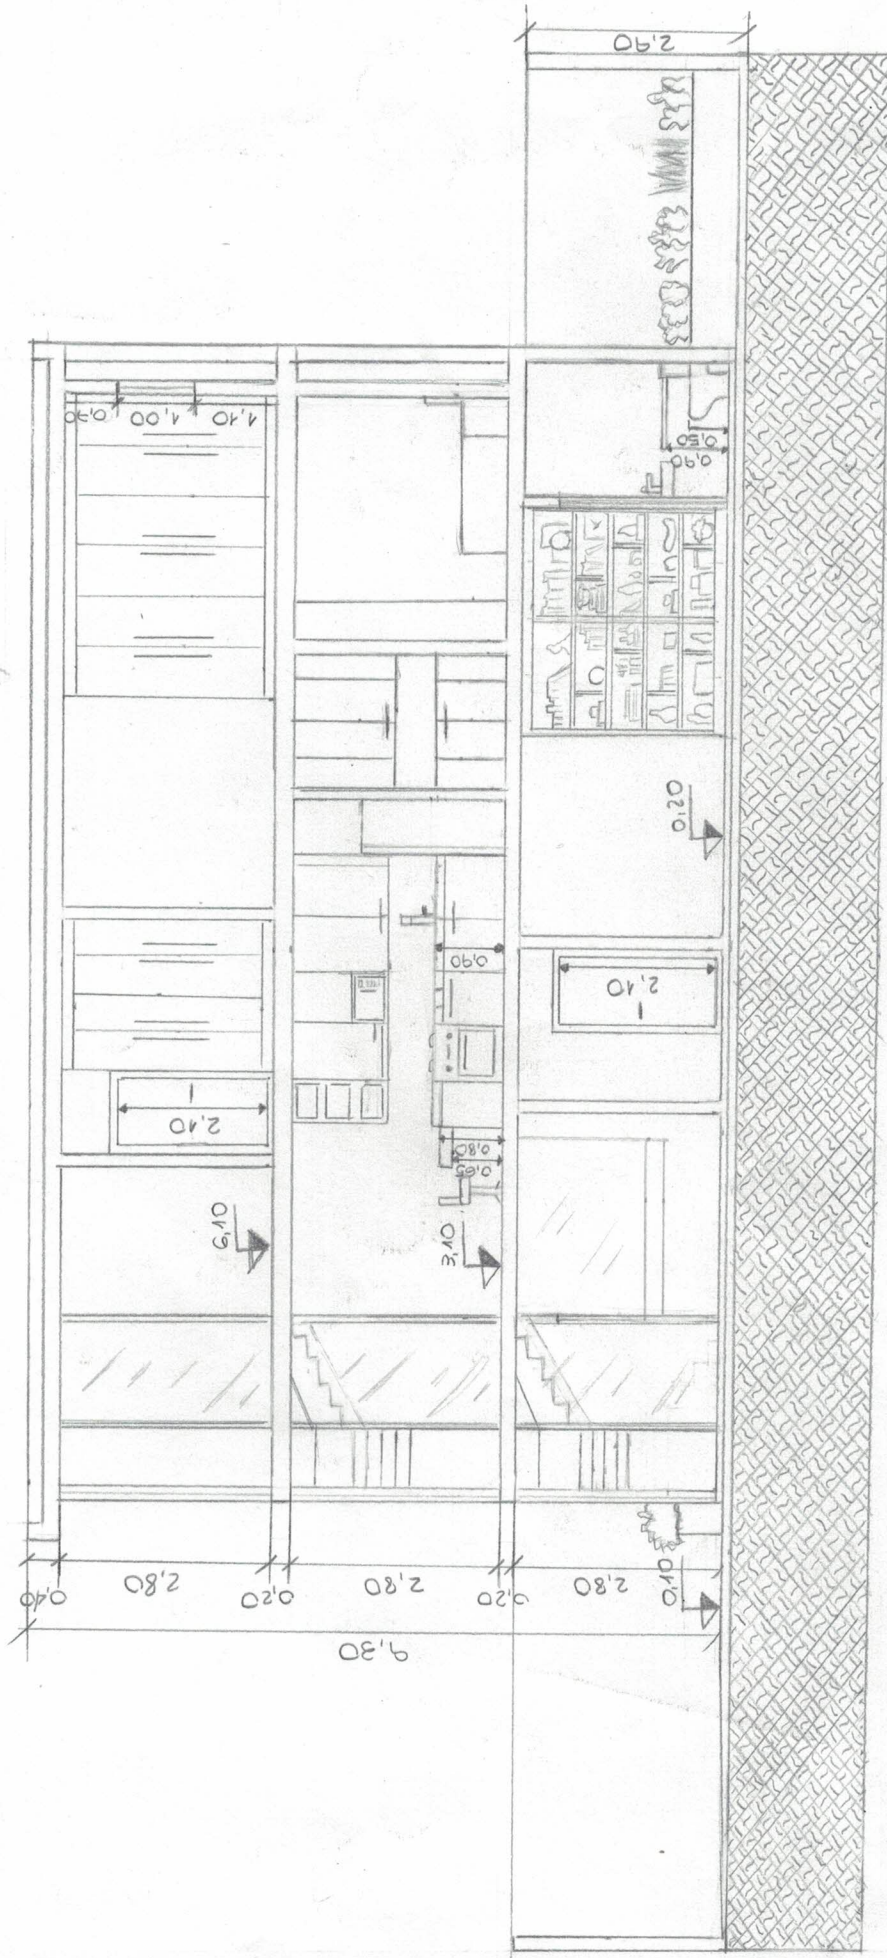

6 CORTE BB
ESCALA: 1:100

UNISA	Universidade Santo Amaro - UNISA	Folha
	Curso de Arquitetura e Urbanismo - Ead	6/3
Nome da Disciplina	Projeto Integrador: Edificação Residencial	
Nome do Aluno	Deise Jenifer Felipe Campos	
Escala	1:100	Data / Revisão
		29/03/2023