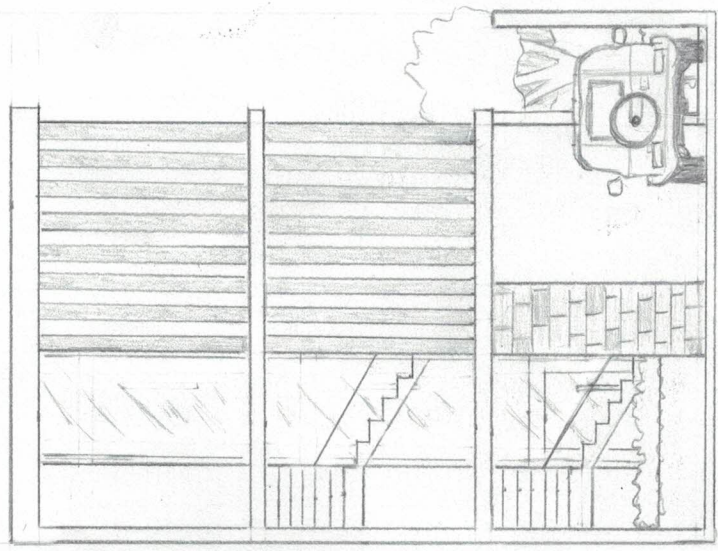

UNISA UNIVERSIDADE SANTO AMARO	Universidade Santo Amaro - UNISA Curso de Arquitetura e Urbanismo - Ead	Folha 7/3
Nome da Disciplina	Projeto Integrador: Edificação Residencial	
Nome do Aluno	Deise Jenifer Felipe Campos	
Escala	1:100	Data / Revisão 30/03/2023