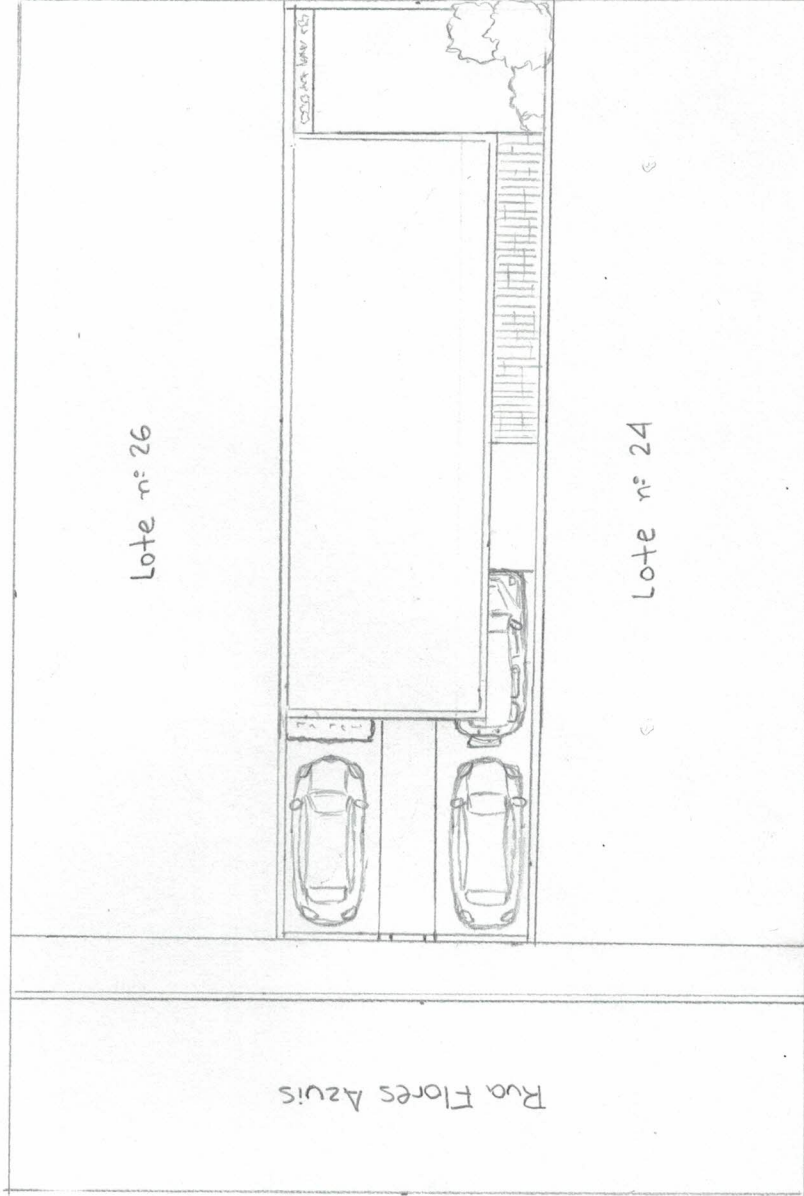

2 INPLANTAÇÃO
ESCALA: 1:200

UNISA	Universidade Santo Amaro - UNISA	Folha	213
	Curso de Arquitetura e Urbanismo - Ead		
Nome da Disciplina	Projeto Integrador: Edificação Residencial		
Nome do Aluno	Deise Jenifer Felipe Campos		
Escala	1:200	Data / Revisão	30/03/2023