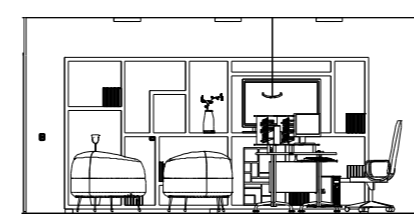

2 **SALA DIRETOR**
ESCALA 1:100