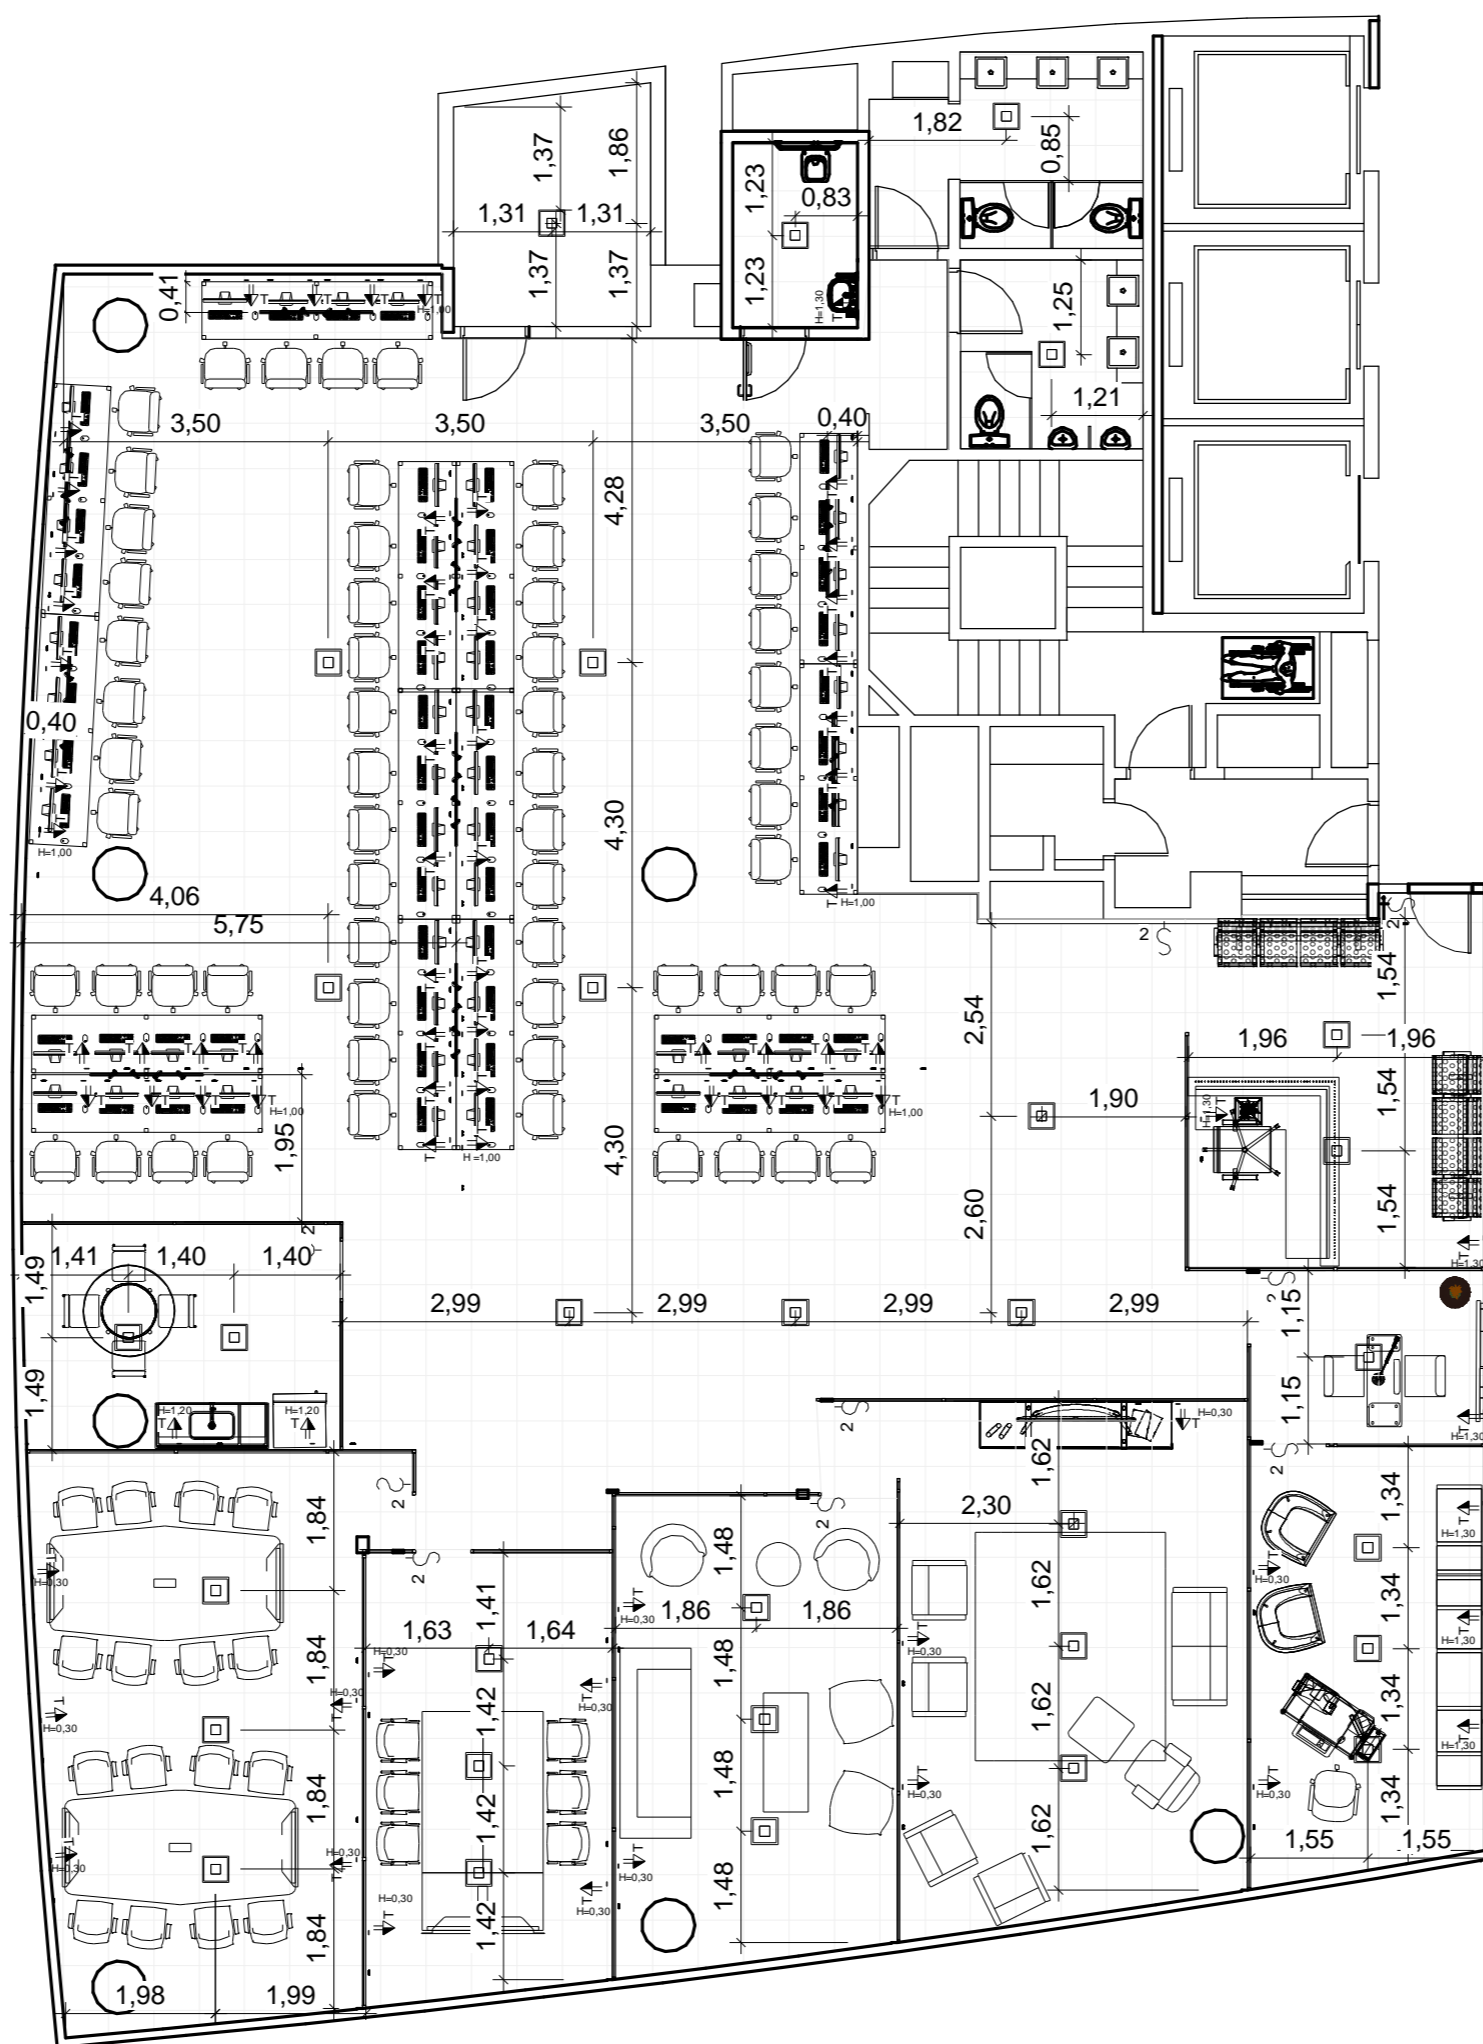

UNIVERSIDADE SANTO AMARO
DISCIPLINA: PROJETO INTEGRADOR DE ARQUITETURA DE INTERIORES
NOME: EDENILZA NEVES DOS SANTOS
DATA: 05/03/2023      ESCALA: INDICADA

LEGENDA

1 PLANTA DE ELÉTRICA E ILUMINAÇÃO  
 ESCALA 1:100