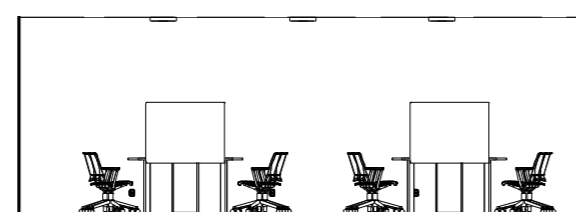

**1 PLANTA DE PAGINAÇÃO**  
 ESCALA 1 : 100

UNIVERSIDADE SANTO AMARO	
DISCIPLINA: PROJETO INTEGRADOR DE ARQUITETURA DE INTERIORES	
NOME: EDENILZA NEVES DOS SANTOS	
DATA: 05/03/2023	ESCALA: 1:100

1 **RECEPÇÃO**  
ESCALA 1:100

2 **SALA DIRETOR**  
ESCALA 1:100

3 **SALA SECRETÁRIA**  
ESCALA 1:100

4 **SALA REUNIÃO**  
ESCALA 1:100

5 **WC. PCD**  
ESCALA 1:100

UNIVERSIDADE SANTO AMARO
DISCIPLINA: PROJETO INTEGRADOR DE ARQUITETURA DE INTERIORES
NOME: EDENILZA NEVES DOS SANTOS
DATA: 05/03/2023      ESCALA: 1:25