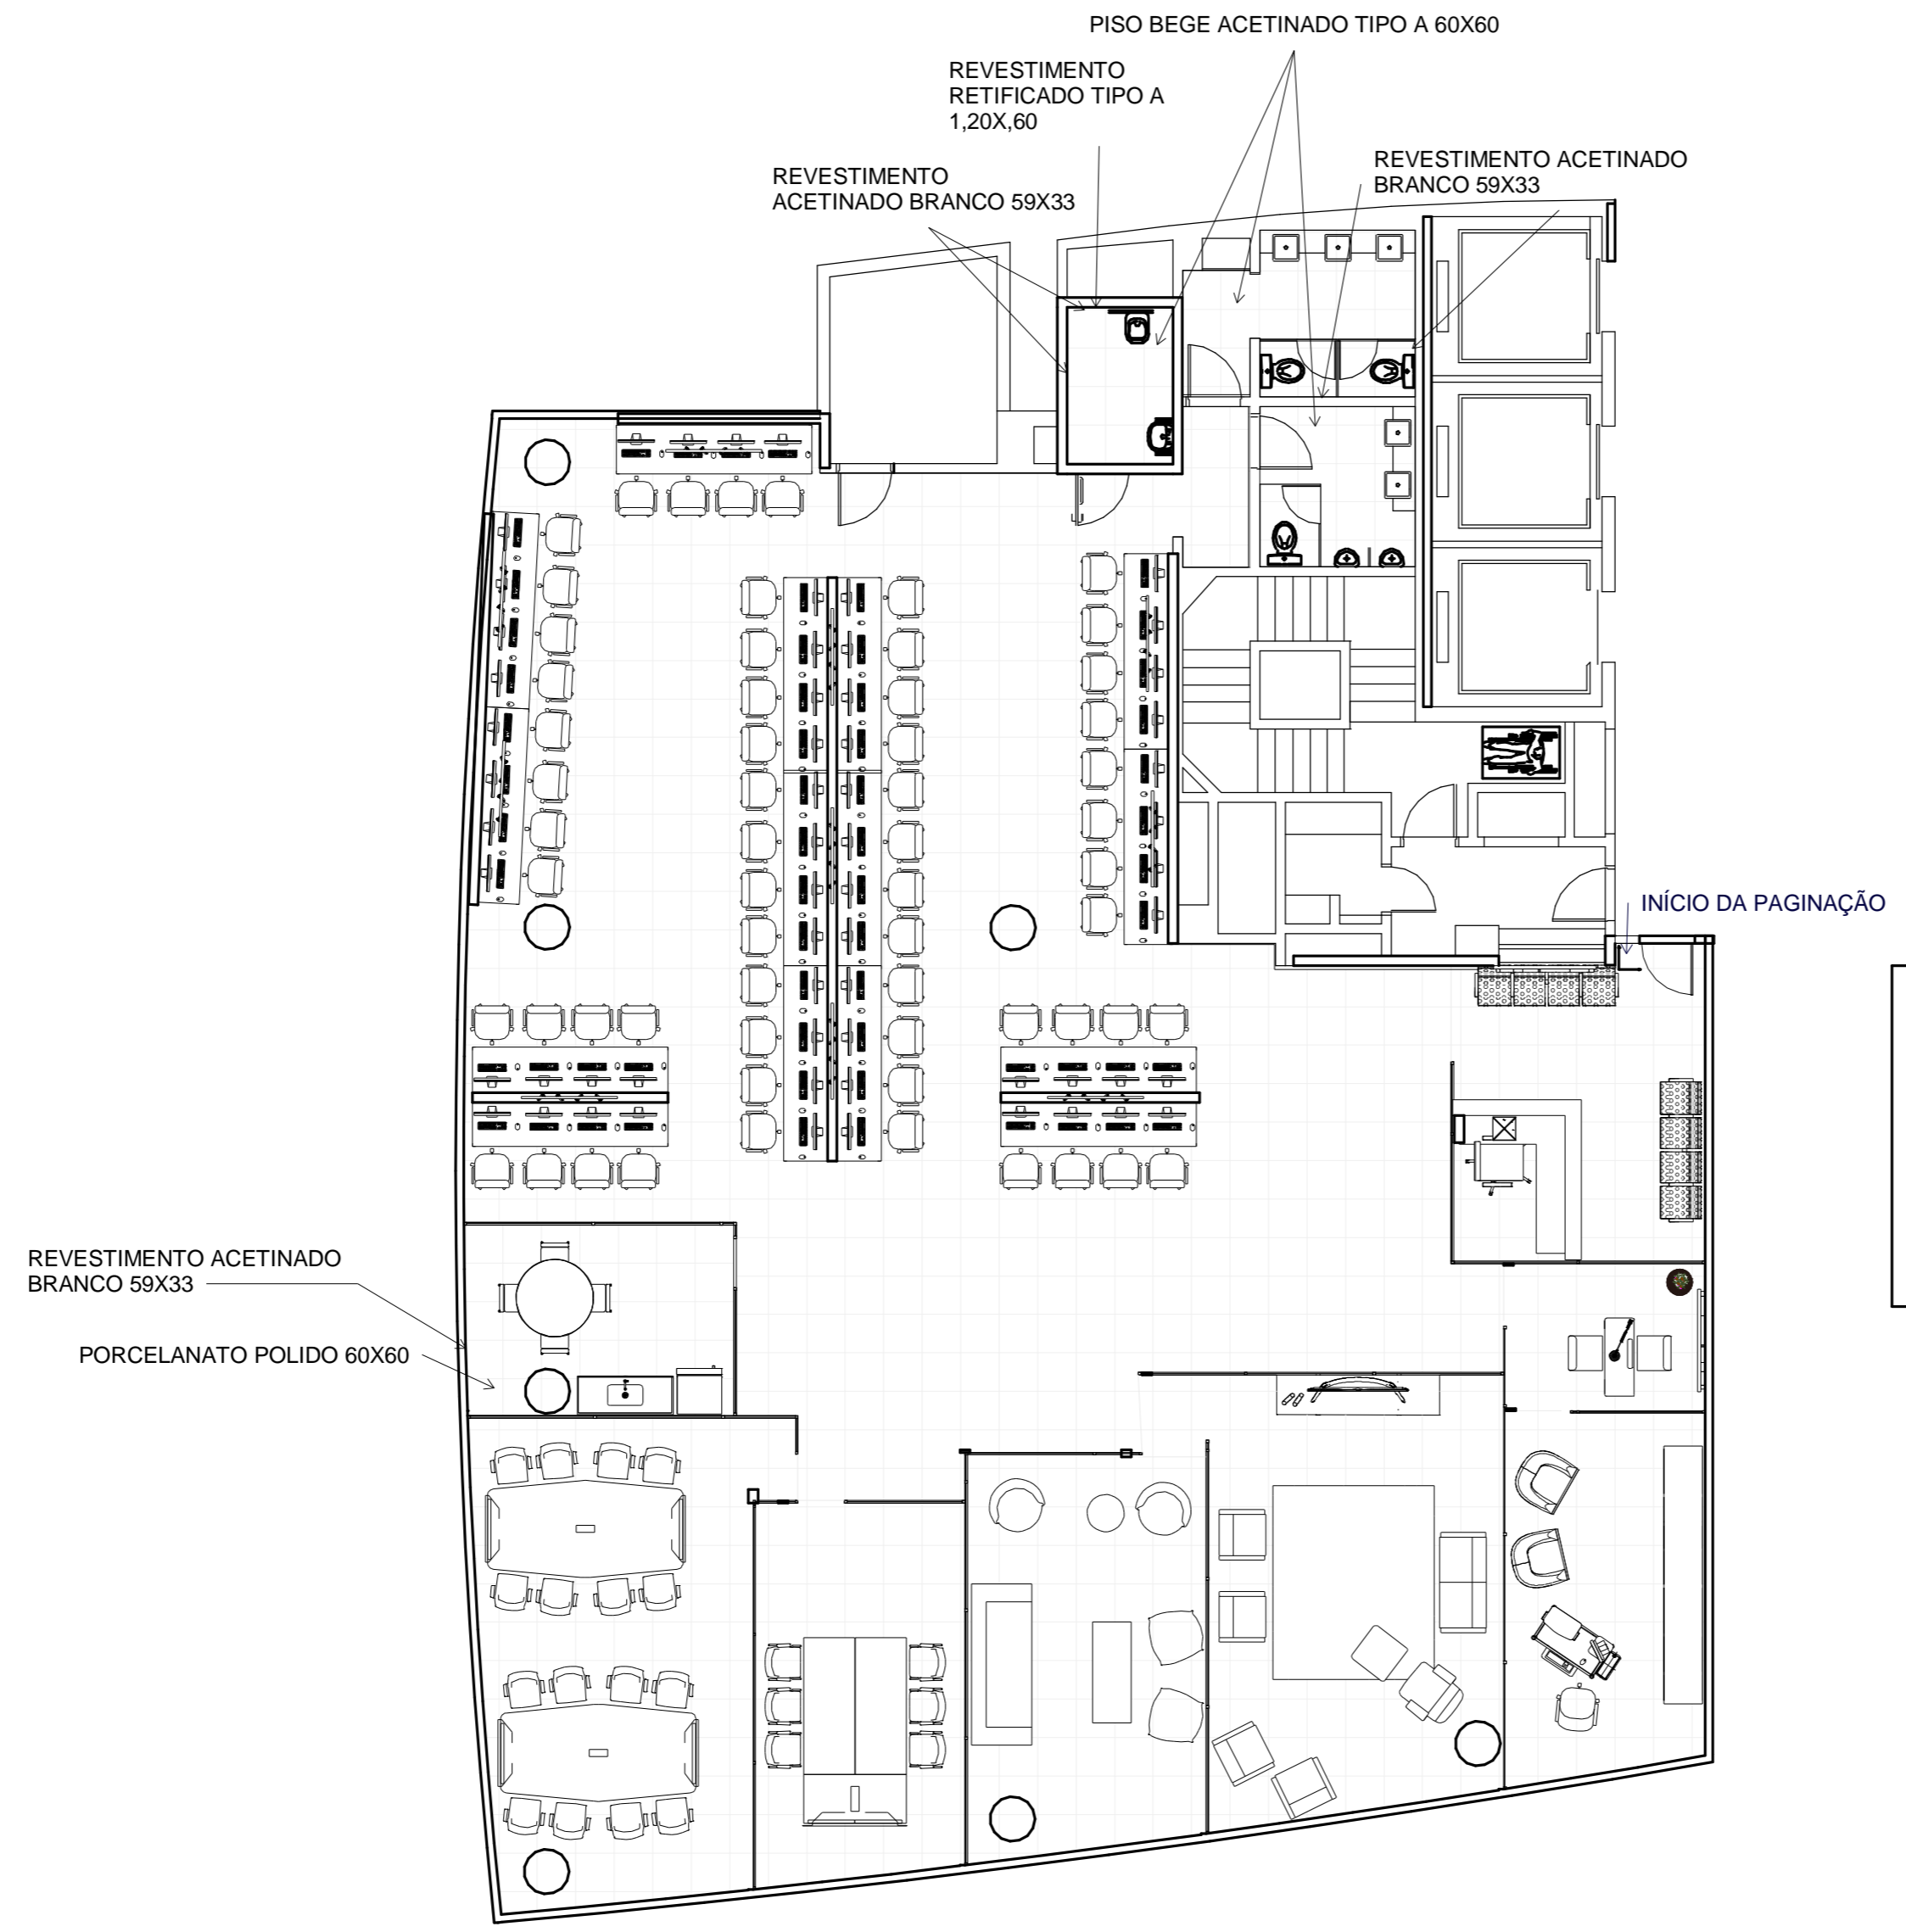

UNIVERSIDADE SANTO AMARO
DISCIPLINA: PROJETO INTEGRADOR DE ARQUITETURA DE INTERIORES
NOME: EDENILZA NEVES DOS SANTOS
DATA: 05/03/2023      ESCALA: INDICADA

LEGENDA

1 PLANTA DE ELÉTRICA E ILUMINAÇÃO  
 ESCALA 1:100

UNIVERSIDADE SANTO AMARO
DISCIPLINA: PROJETO INTEGRADOR DE ARQUITETURA DE INTERIORES
NOME: EDENILZA NEVES DOS SANTOS
DATA: 05/03/2023      ESCALA: 1:100

**LEGENDA**

-  REVESTIMENTO BRANCO TIPO A
-  REVESTIMENTO BEGE TIPO A
-  REVESTIMENTO RETIFICADO TIPO A
-  SOLEIRA GRANITO DALLAS
-  INÍCIO DA PAGINAÇÃO