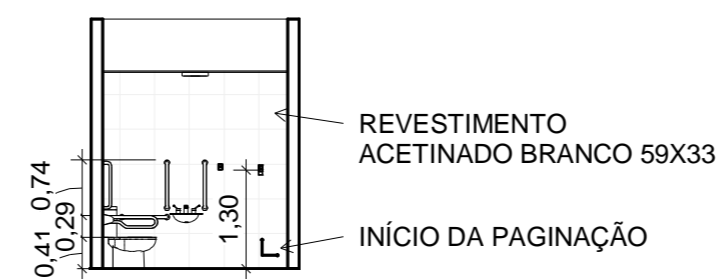

**1 PLANTA DE PAGINAÇÃO**  
 ESCALA 1 : 100

UNIVERSIDADE SANTO AMARO	
DISCIPLINA: PROJETO INTEGRADOR DE ARQUITETURA DE INTERIORES	
NOME: EDENILZA NEVES DOS SANTOS	
DATA: 05/03/2023	ESCALA: 1:100

1 **RECEPÇÃO**  
ESCALA 1:100

2 **SALA DIRETOR**  
ESCALA 1:100

3 **SALA SECRETÁRIA**  
ESCALA 1:100

4 **SALA REUNIÃO**  
ESCALA 1:100

5 **WC. PCD**  
ESCALA 1:100

UNIVERSIDADE SANTO AMARO
DISCIPLINA: PROJETO INTEGRADOR DE ARQUITETURA DE INTERIORES
NOME: EDENILZA NEVES DOS SANTOS
DATA: 05/03/2023      ESCALA: 1:25